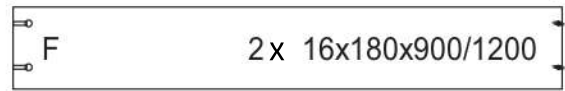

REA GARY 90/120 (levá)

 2050
 890
 950/1250

1/1

1		2		3		4		5		6		7	
8x35	23X		21X		21X		8X		9X	M6x70	9X		6X
8		9		10		11		12		13		14	
1,2x25	12X		8X	3,5x16	28X	3,5x30	4X	7x50	8X	7x70	2X		6X

3

4

5

6