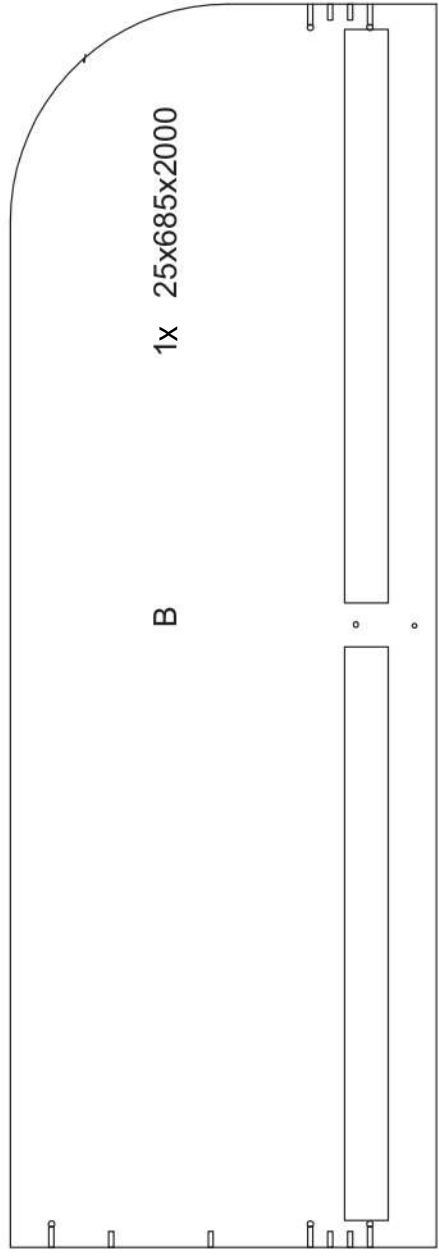

REA GARY 90/120 (levá)

 2050
 890
 950/1250

1/1

1		2		3		4		5		6		7	
8x35	23X		21X		21X		8X		9X	M6x70	9X		6X
8		9		10		11		12		13		14	
1,2x25	12X		8X	3,5x16	28X	3,5x30	4X	7x50	8X	7x70	2X		6X

3

4

5

6

7

8

9

10

11