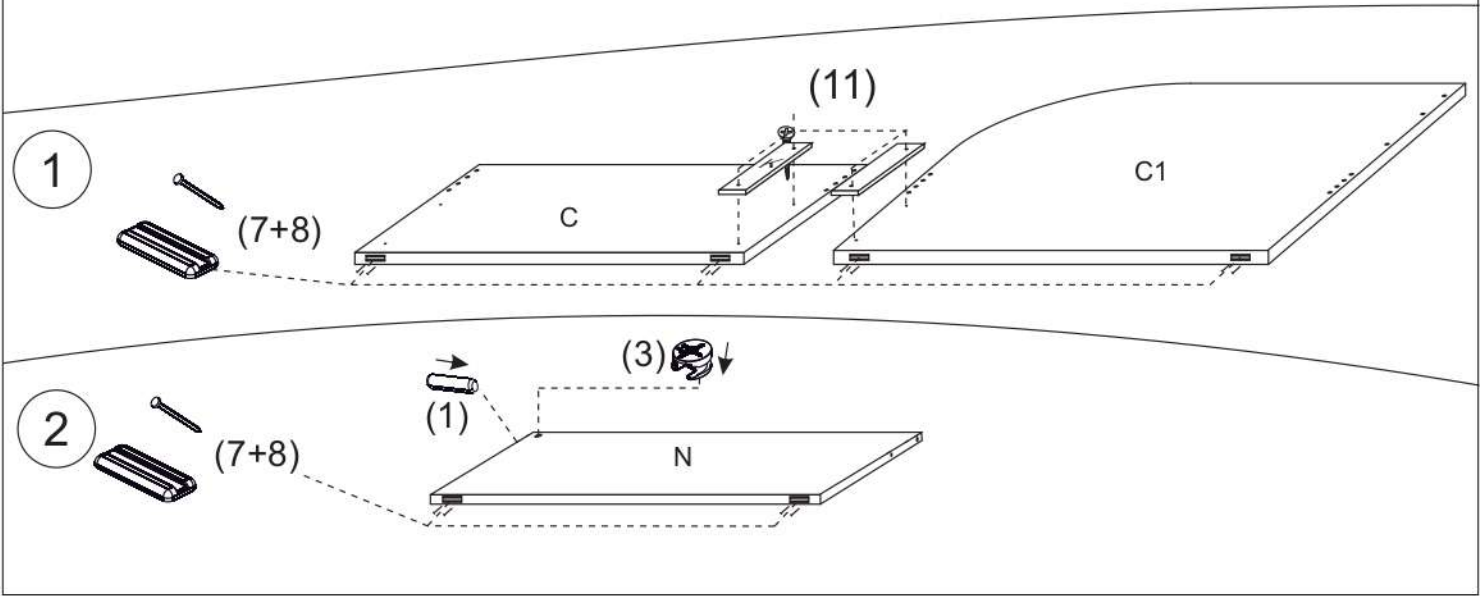

REA GARY 90/120 (levá)

 2050
 890
 950/1250

1/1

1		2		3		4		5		6		7	
8x35	23X		21X		21X		8X		9X	M6x70	9X		6X
8		9		10		11		12		13		14	
1,2x25	12X		8X	3,5x16	28X	3,5x30	4X	7x50	8X	7x70	2X		6X

3

4

5

6