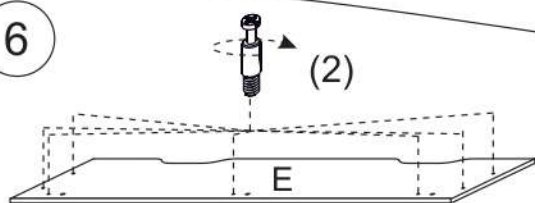

REA GARY 90/120 (levá)

 2050
 890
 950/1250

1/1

1		2		3		4		5		6		7	
8x35	23X		21X		21X		8X		9X	M6x70	9X		6X
8		9		10		11		12		13		14	
1,2x25	12X		8X	3,5x16	28X	3,5x30	4X	7x50	8X	7x70	2X		6X

3

4

5

6